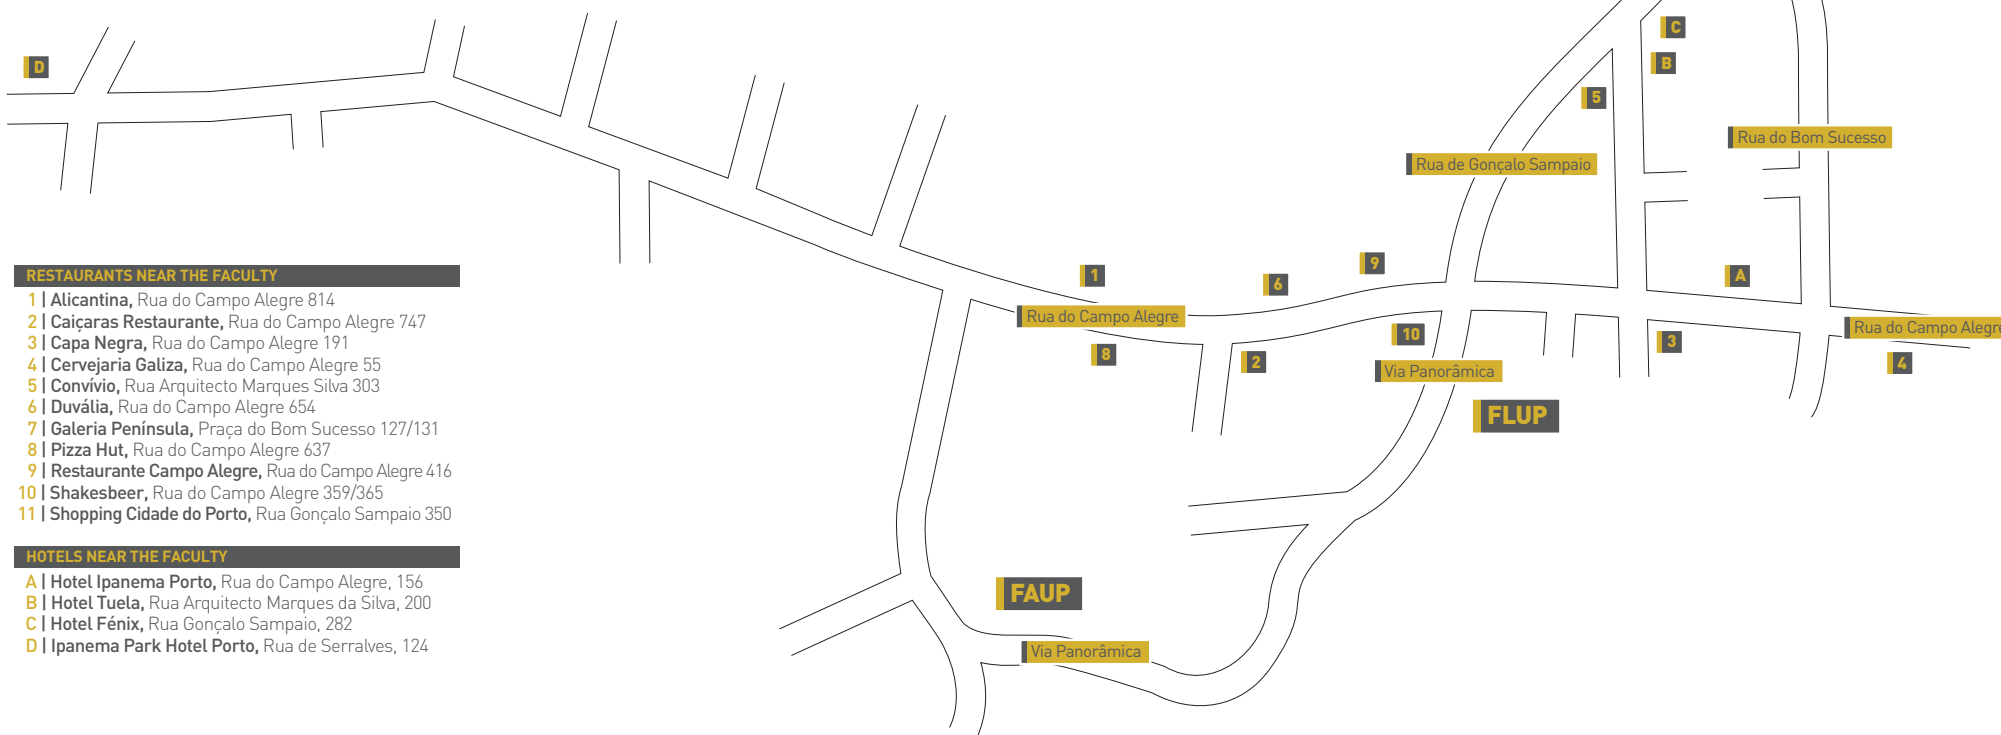

# IASIL 2008

International Association for  
the Study of Irish Literatures

Home and Elsewhere:  
the Spaces of Irish Writing  
28 July – 1 August 2008

Universidade do Porto  
Portugal

## RESTAURANTS NEAR THE FACULTY

- 1 | Alicantina, Rua do Campo Alegre 814
- 2 | Caiçaras Restaurante, Rua do Campo Alegre 747
- 3 | Capa Negra, Rua do Campo Alegre 191
- 4 | Cervejaria Galiza, Rua do Campo Alegre 55
- 5 | Convívio, Rua Arquitecto Marques Silva 303
- 6 | Duvália, Rua do Campo Alegre 654
- 7 | Galeria Península, Praça do Bom Sucesso 127/131
- 8 | Pizza Hut, Rua do Campo Alegre 637
- 9 | Restaurante Campo Alegre, Rua do Campo Alegre 416
- 10 | Shakesbeer, Rua do Campo Alegre 359/365
- 11 | Shopping Cidade do Porto, Rua Gonçalo Sampaio 350

## HOTELS NEAR THE FACULTY

- A | Hotel Ipanema Porto, Rua do Campo Alegre, 156
- B | Hotel Tuela, Rua Arquitecto Marques da Silva, 200
- C | Hotel Fénix, Rua Gonçalo Sampaio, 282
- D | Ipanema Park Hotel Porto, Rua de Serralves, 124